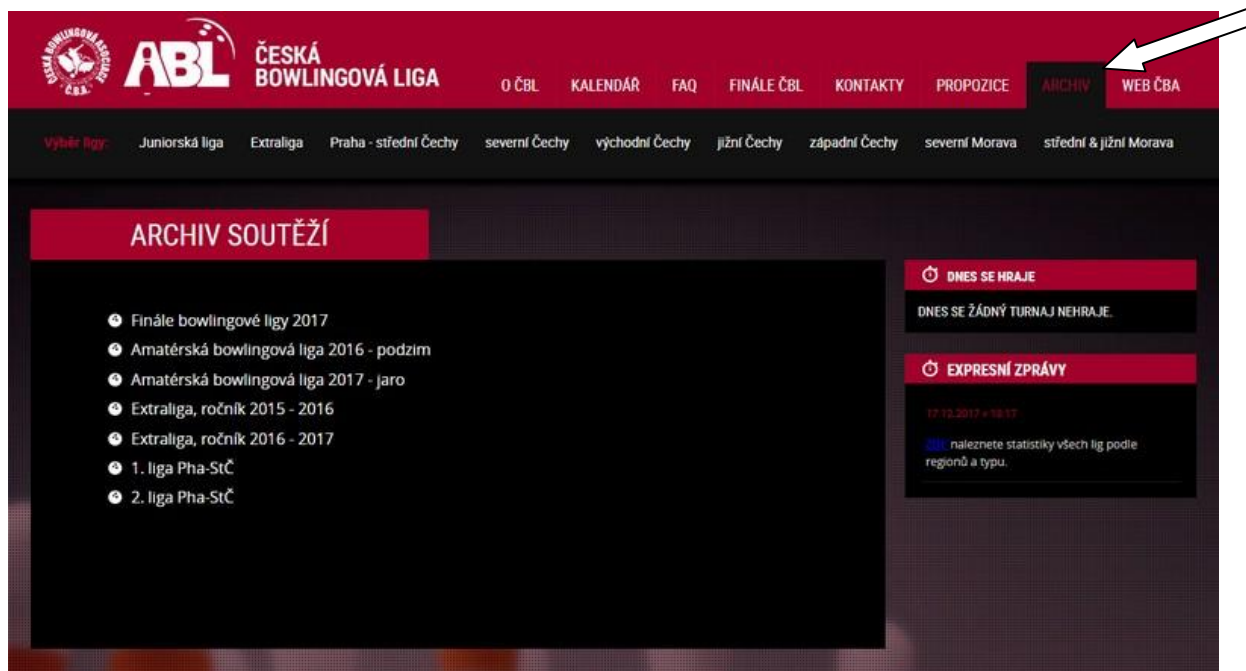

KDE NAJÍT VÝSLEDKY Z JIŽ ODEHRANÝCH UKONČENÝCH LIGOVÝCH ROČNÍKŮ?

V menu lig a ve výsledcích naleznete vždy informace z aktuálního rozehraného ročníku příslušné soutěže, pokud chcete nalézt výsledky ze soutěží minulých, je k dispozici archiv v něm můžete listovat po výběru položky ARCHIV v hlavním menu webu.

V případě nejasností, dotazů, nebo pokud narazíte v rámci tohoto výsledkového a informačního servisu na nějakou nesrovnalost, kontaktujte nás emailem na adrese stk@czechbowling.cz nebo info@bowlingweb.cz

Dobré výkony a pohodové sledování zápasů v jarní části všech soutěží Vám 2018 přeje Česká bowlingová asociace a organizační tým ABL!