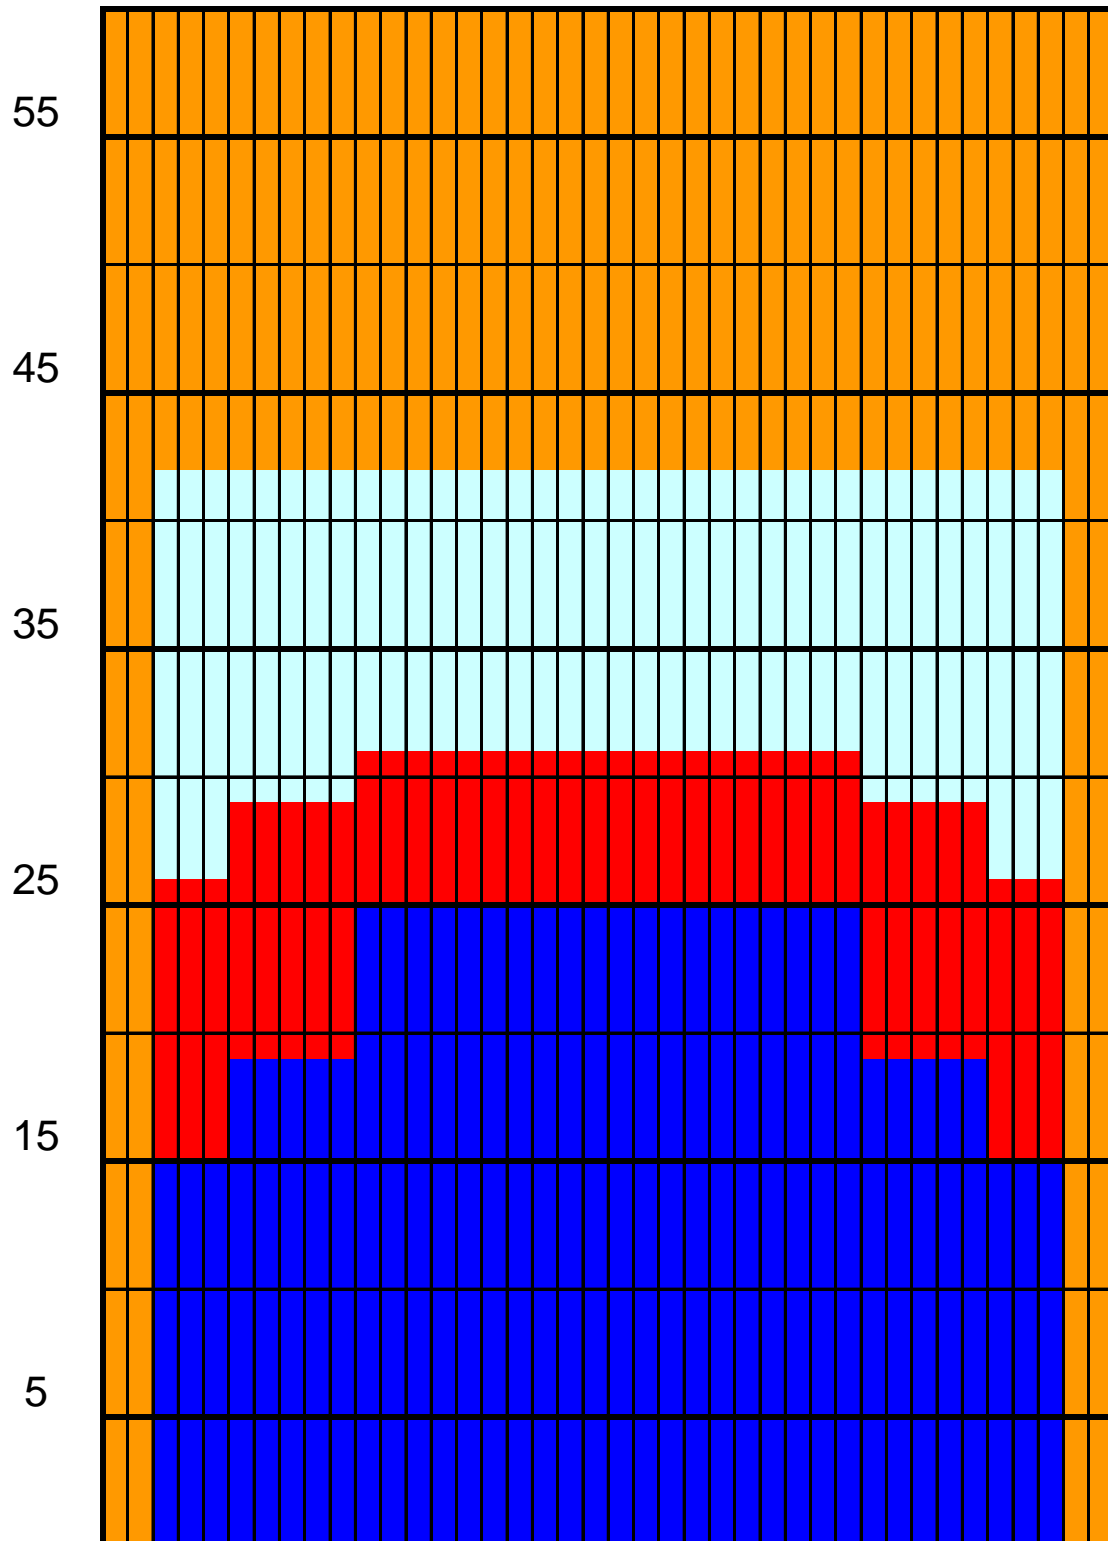

MAZACÍ MODEL 2

Sportovní centrum RADAVA Ústí nad Orlicí

- mazání doběhem
- mazání dopředu
- mazání kombinované
- mazání dozadu

délka mazání: 42 stop
mazací olej: Prodigii
saponát: Fizion