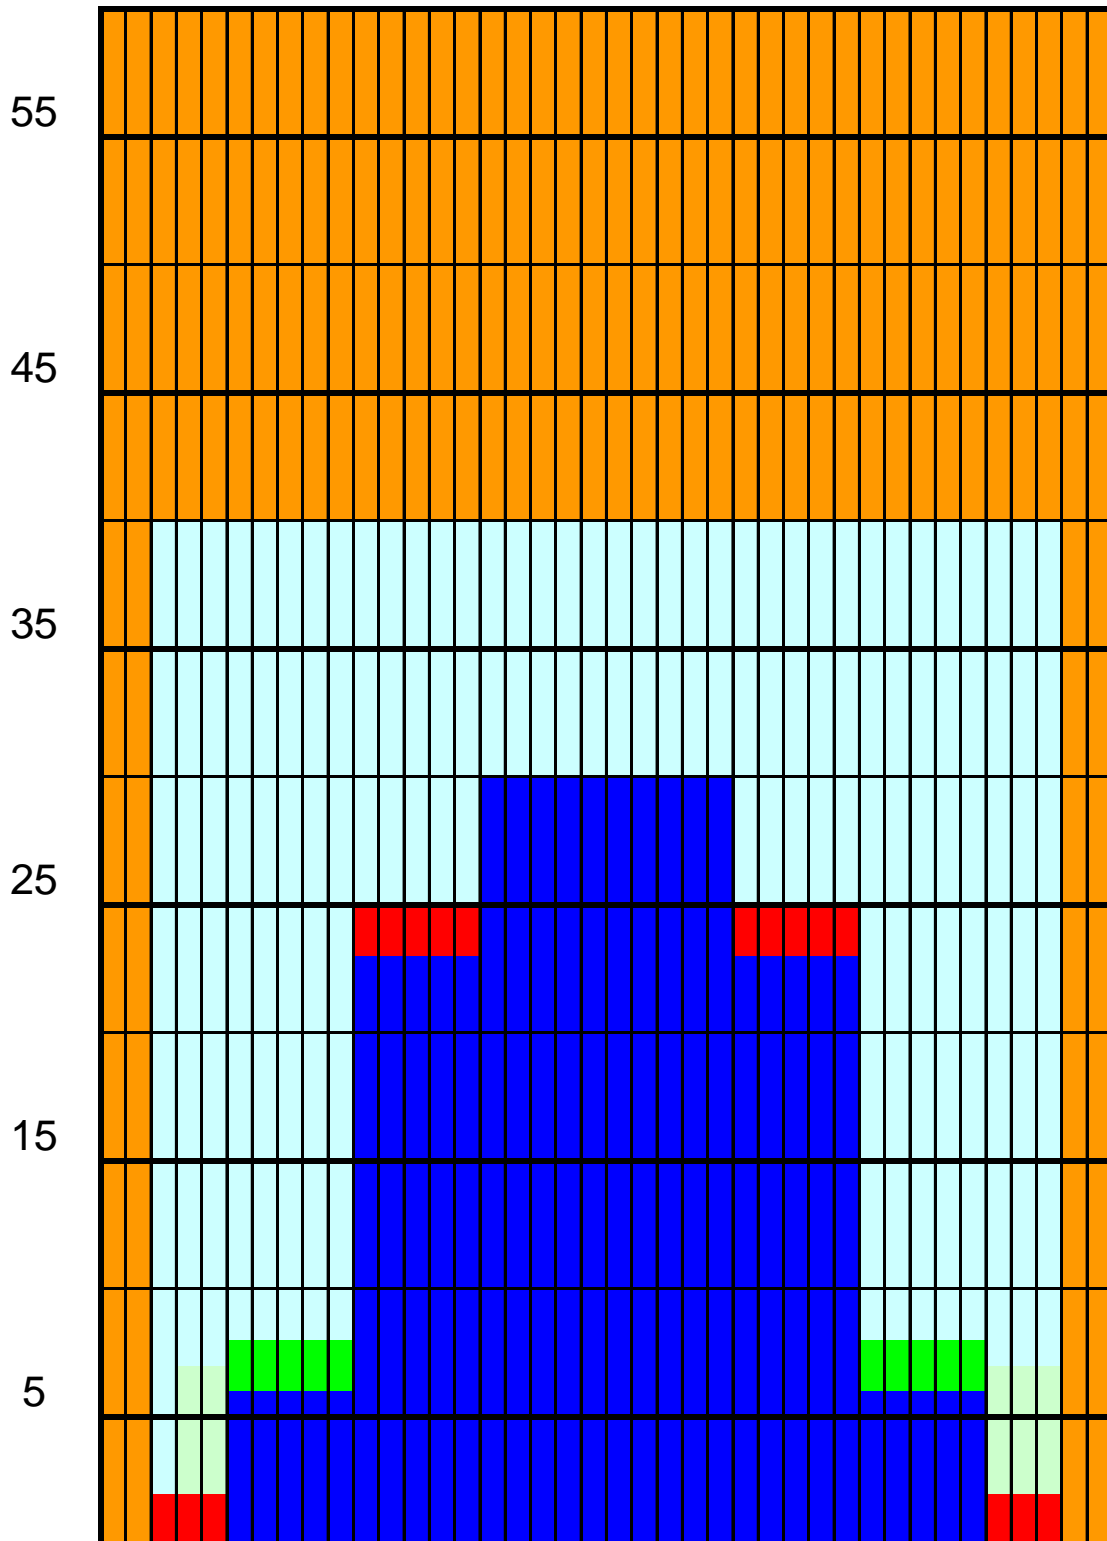

MAZACÍ MODEL 1

Sportovní centrum RADAVA Ústí nad Orlicí

- mazání doběhem
- mazání dopředu
- mazání kombinované
- mazání dozadu

délka mazání: 40 stop
mazací olej: Prodigy
saponát: Fizion