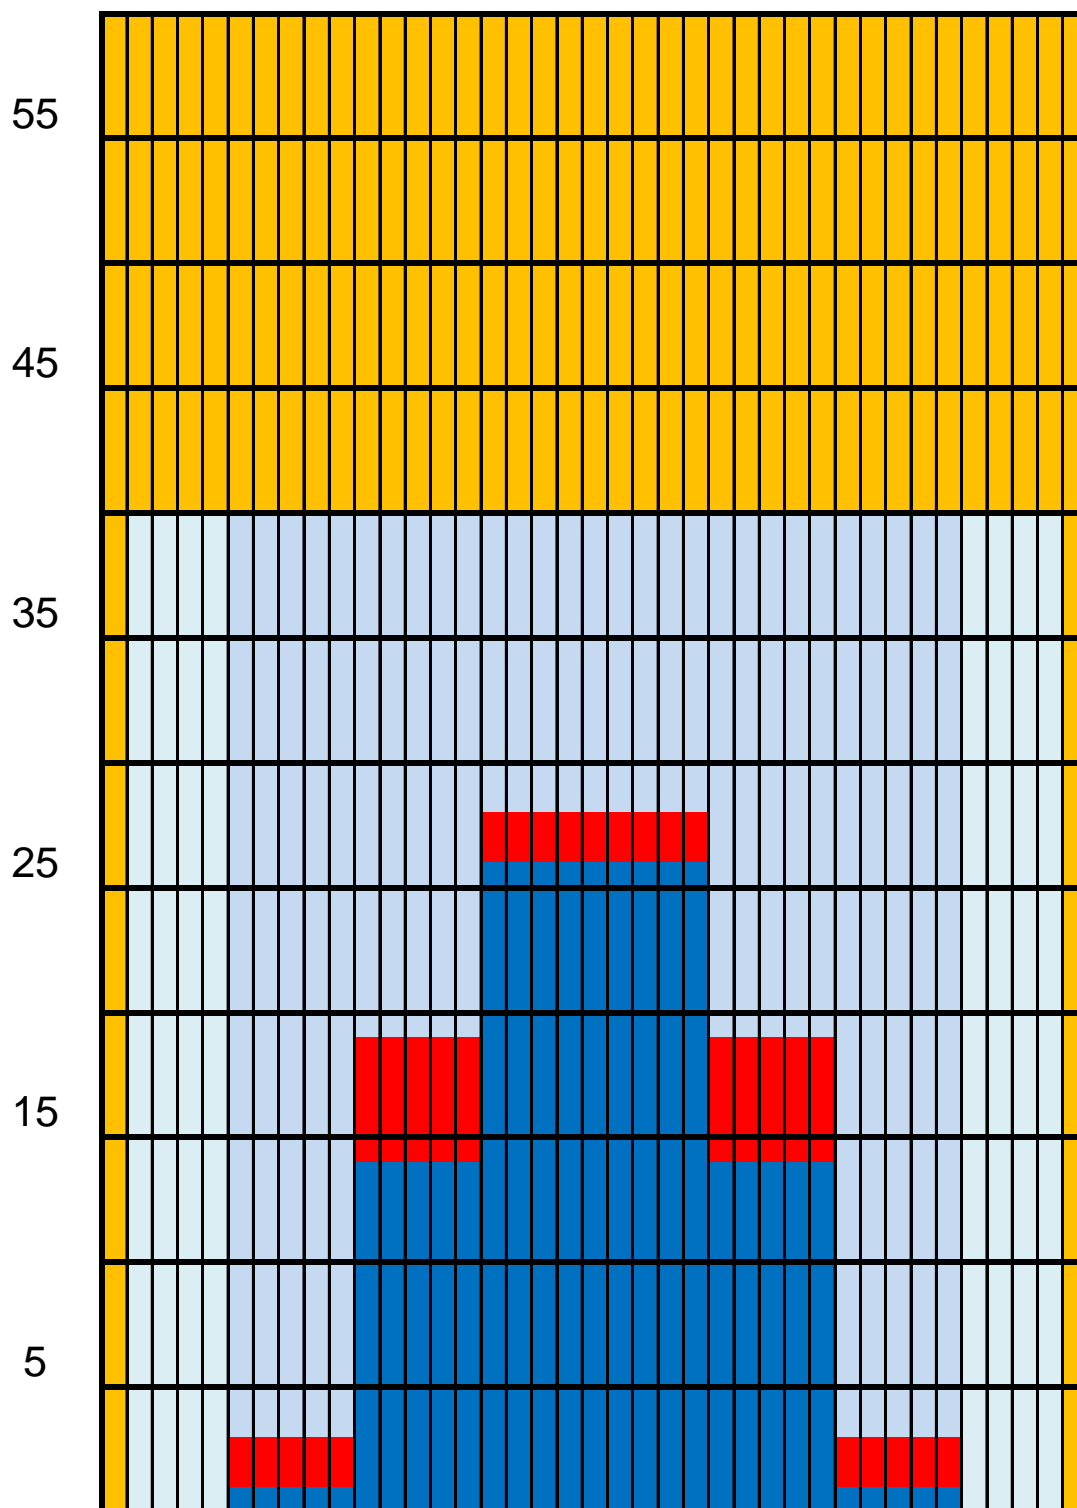

Mazací graf 40 stop

Program 1 - Radava Ústí nad Orlicí

	mazání doběhem	délka mazání: 40 stop
	mazání dopředu	olej: Prodigy
	mazání kombinované	cleaner: Defense-C
	mazání dozadu	